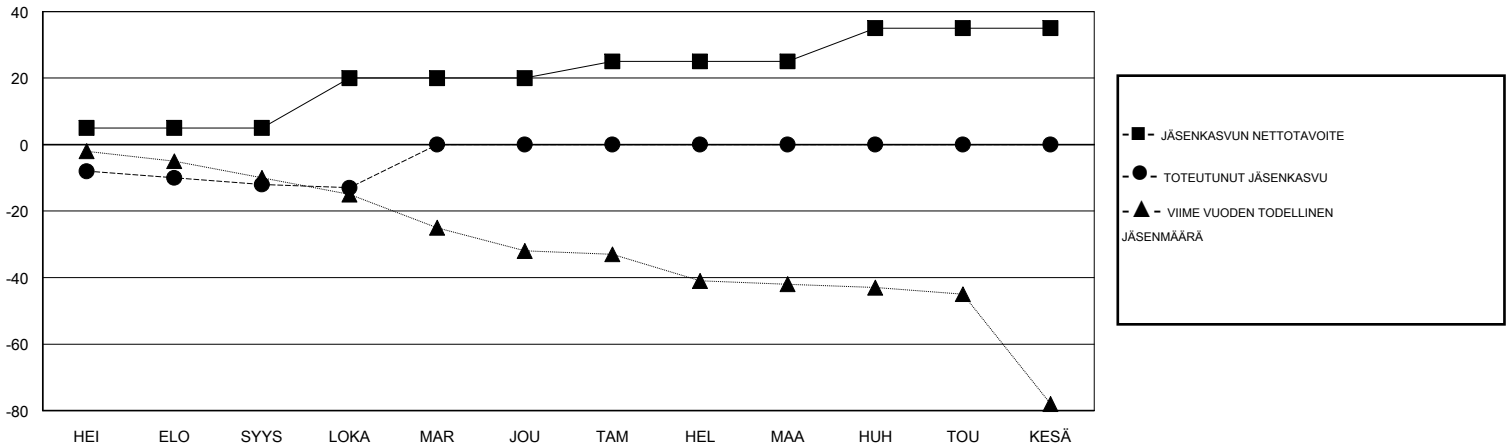

# MONTHLY MEMBERSHIP PROGRESS REPORT

District 107 L

Results as of: 10/31/2018

GMT: ANTTI FORSELL

SIJAINI FINLAND

GMT VAALIPIIRI

Klubit				jäsentä			
TULOKSET 2018-2019				TULOKSET 2018-2019			
NELJÄNNES	UUDEN KLUBIN TAVOITE	UUDET KLUBIT	LOPETETUT KLUBIT	NELJÄNNES	JÄSENKASVUN NETTOTAVOITE	TOTEUTUNUT JÄSENKASVU	POISTETUT JÄSENET (mukaan lukien siirrot)
HEI/ELO/SYYS	0	0	0	HEI/ELO/SYYS	5	8	18
LOKA/MAR/JOU	0	0	0	LOKA/MAR/JOU	15	8	8
TAM/HEL/MAA	0	0	0	TAM/HEL/MAA	5	0	0
HUH/TOU/KESÄ	0	0	0	HUH/TOU/KESÄ	10	0	0

TAVOITTEET JA UUDET KLUBIT, KUMULATIIVINEN

TAVOITTEET JA JÄSENET, KUMULATIIVINEN

LAKKAUTETUT KLUBIT: 0

6 CLUBS OF 41 LISÄNNYT YHDEN TAI USEAMMAN UUTTA JÄSENTÄ

**SUKUPUOLIJAKAUMA**

MIES 784 (72.46%)  
NAINEN 298 (27.54%)